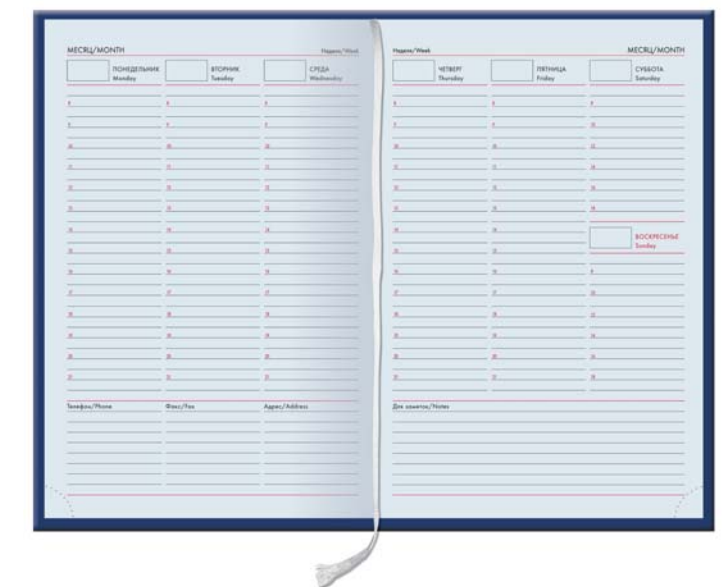

Внутренний блок Ежедневник недатированный (175x245)