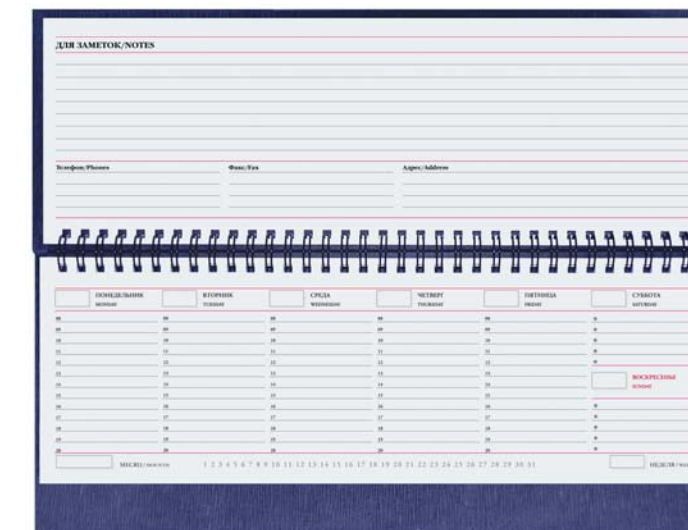

Внутренний блок Планинг недатированный (310x105)

С прошивкой

Высечка блока

Без прошивки

Перфорация уголка